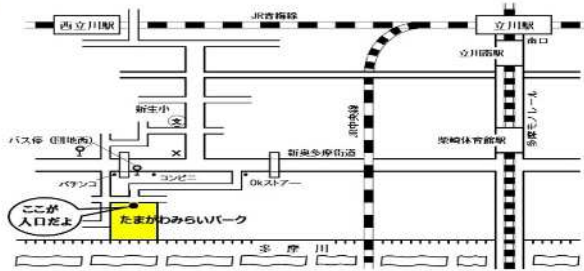

講 よこい あいさん

ヨガインストラクター・高校生と小学4年生

Instagram お母さんでもあります。

ヨコイキカク(@h313r)

場 2F 子育てひろば・レインボーホール

子育てひろば一般開放

乳幼児のあそびばとして開放しています。利用団体の予約が入っている時は使用できないので事前に電話で確認してください。

たまがわ・みらいパーク

《2018年学校便》

Tel/fax 042-848-4657

日時 対象 費用 申込み 持ち物 講師 場所

☆日曜・祝日も開いています。※8/28(火)は休館日です。
☆午前9時から午後5時まで利用できます。☆空いているお部屋を使えます。

キミたちの部屋
あいてます

夏休みたまみら★子ども広場

期間中たまみらの1階の部屋を子どもたちのために
あけてあります。遊び・宿題などに利用してね!

キーホルダー、羊毛人形、巣箱作りも参加してね
時8/17(金)~24(金) (19日日曜日は除く)